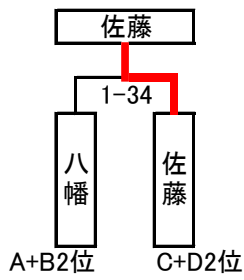

第63回北信越学生剣道選手権大会 男子上位進出者

3位決定戦

9位・10位決定戦

男子

全日本大会出場者	植山 (福工大)	供田 (金沢大)	佐藤 (新潟大)	八幡 (福工大)	最上 (福工大)	今井 (福工大)	楠原 (福工大)	渡辺 (信州大)	野間 (新潟大)	佐々木 (信州大)
----------	----------	----------	----------	----------	----------	----------	----------	----------	----------	-----------