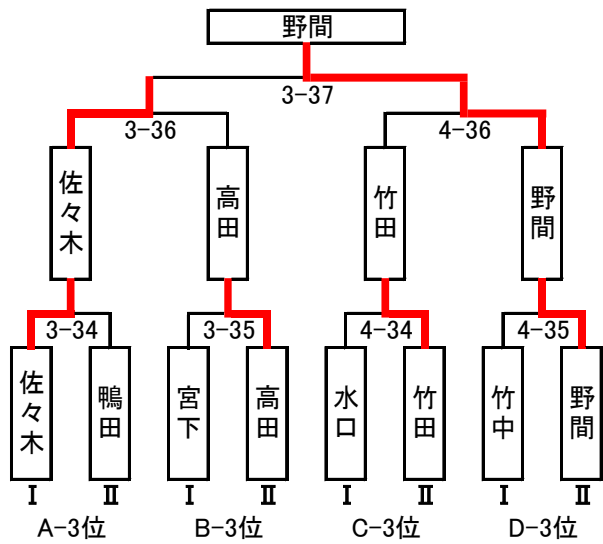

第63回北信越学生剣道選手権大会 男子上位進出者

3位決定戦

9位・10位決定戦

男子

全日本大会出場者	植山 (福工大)	供田 (金沢大)	佐藤 (新潟大)	八幡 (福工大)	最上 (福工大)	今井 (福工大)	楠原 (福工大)	渡辺 (信州大)	野間 (新潟大)	佐々木 (信州大)
----------	----------	----------	----------	----------	----------	----------	----------	----------	----------	-----------