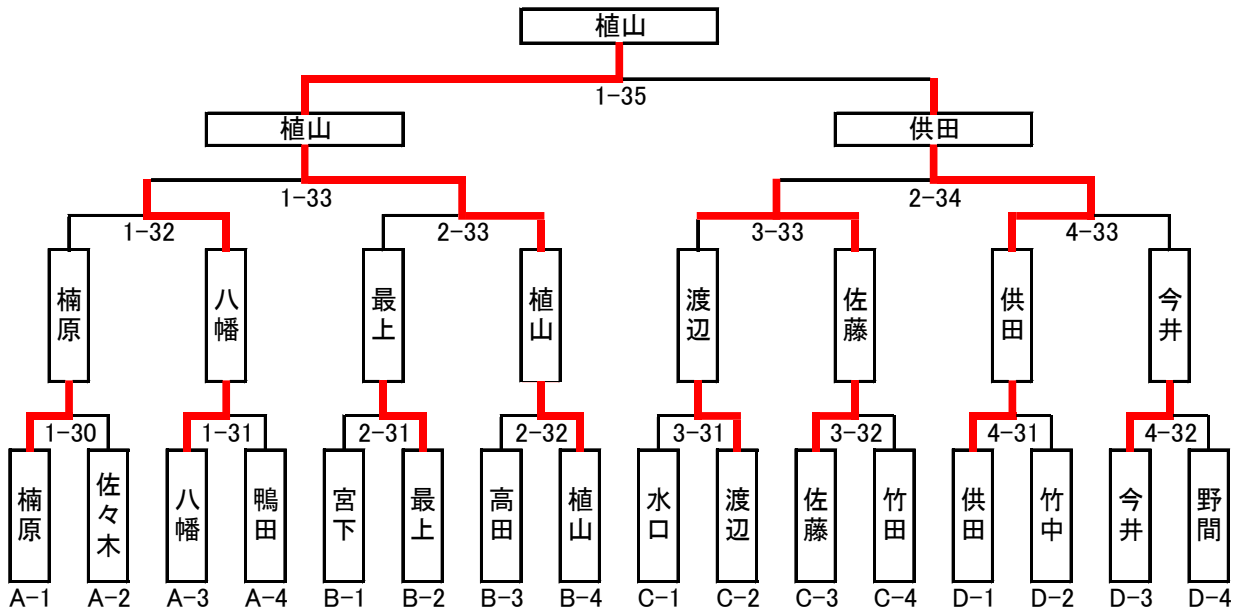

第63回北信越学生剣道選手権大会 男子上位進出者

3位決定戦

9位・10位決定戦

男子

全日本大会出場者	植山 (福工大)	供田 (金沢大)	佐藤 (新潟大)	八幡 (福工大)	最上 (福工大)	今井 (福工大)	楠原 (福工大)	渡辺 (信州大)	野間 (新潟大)	佐々木 (信州大)
----------	----------	----------	----------	----------	----------	----------	----------	----------	----------	-----------